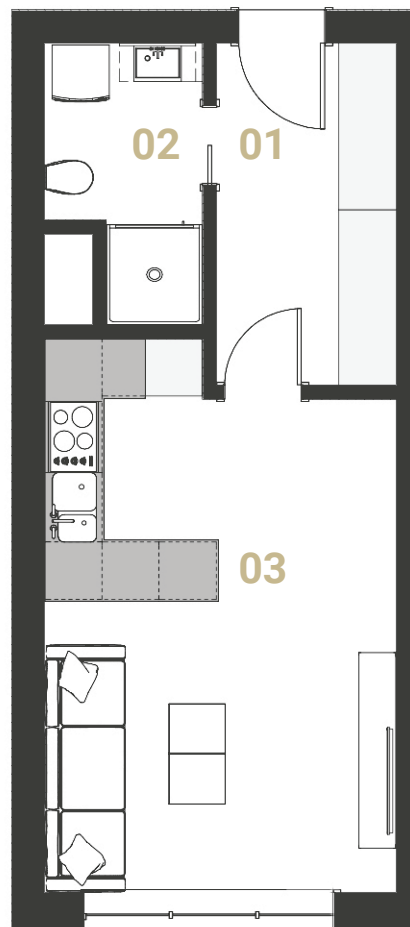

# A07

1+kk • 30,9 m<sup>2</sup> • 2.NP

## MÍSTNOSTI

01	PŘEDSÍŇ	7,1 m <sup>2</sup>
02	KOUPELNA + WC	3,6 m <sup>2</sup>
03	OBÝVACÍ POKOJ + KUCHYŇSKÝ KOUT	20,2 m <sup>2</sup>

CELKOVÁ PLOCHA BYTU 30,9 m<sup>2</sup>

◀ 2.NP

1m

5m