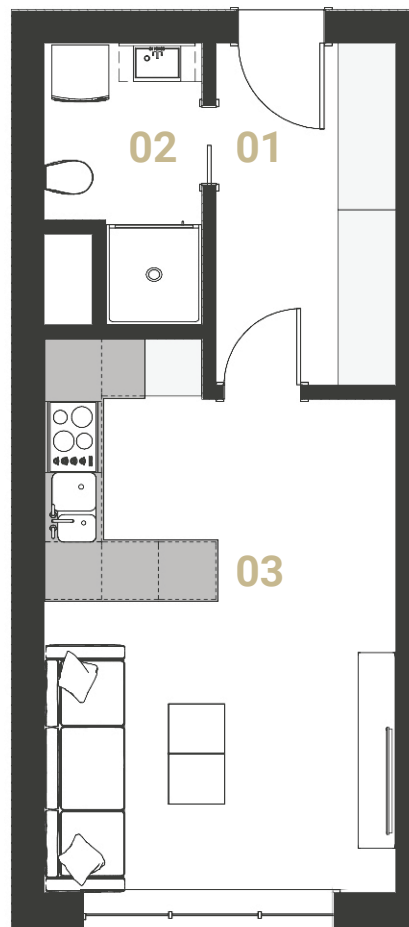

A09

1+kk • 29,1 m² • 2.NP

MÍSTNOSTI

01	PŘEDSÍŇ	6,2 m ²
02	KOUPELNA + WC	3,6 m ²
03	OBÝVACÍ POKOJ + KUCHYŇSKÝ KOUT	19,3 m ²

CELKOVÁ PLOCHA BYTU 29,1 m²

1m

5m