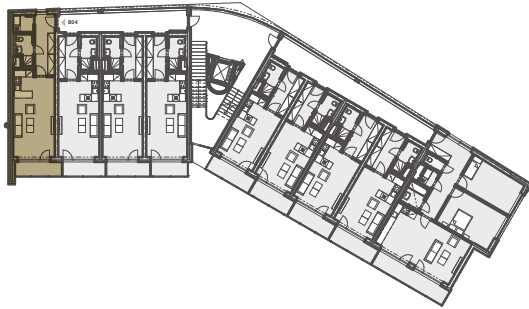

B04

1+kk • 44,5 m² • 3.NP

MÍSTNOSTI

01	PŘEDSÍŇ	8,9 m ²
02	KOUPELNA	3,7 m ²
03	WC	2,3 m ²
04	OBÝVACÍ POKOJ + KUCHYŇSKÝ KOUT	25,4 m ²
05	BALKÓN	4,2 m ²

CELKOVÁ PLOCHA BYTU 44,5 m²

1m 5m