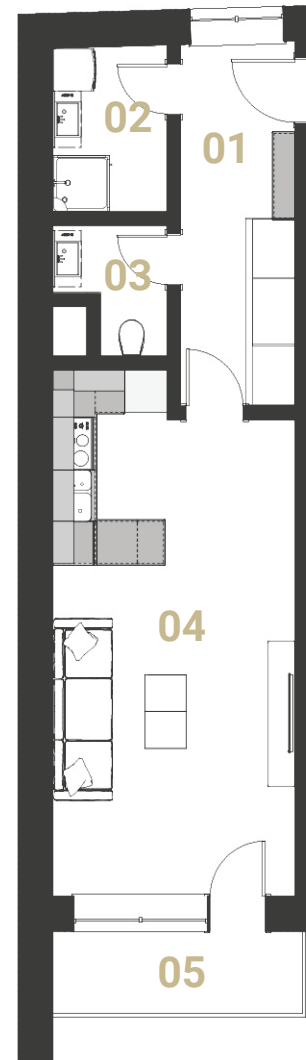

B04

1+kk • 44,5 m² • 3.NP

MÍSTNOSTI

01	PŘEDSÍŇ	8,9 m ²
02	KOUPELNA	3,7 m ²
03	WC	2,3 m ²
04	OBÝVACÍ POKOJ + KUCHYŇSKÝ KOUT	25,4 m ²
05	BALKÓN	4,2 m ²

CELKOVÁ PLOCHA BYTU 44,5 m²

1m 5m