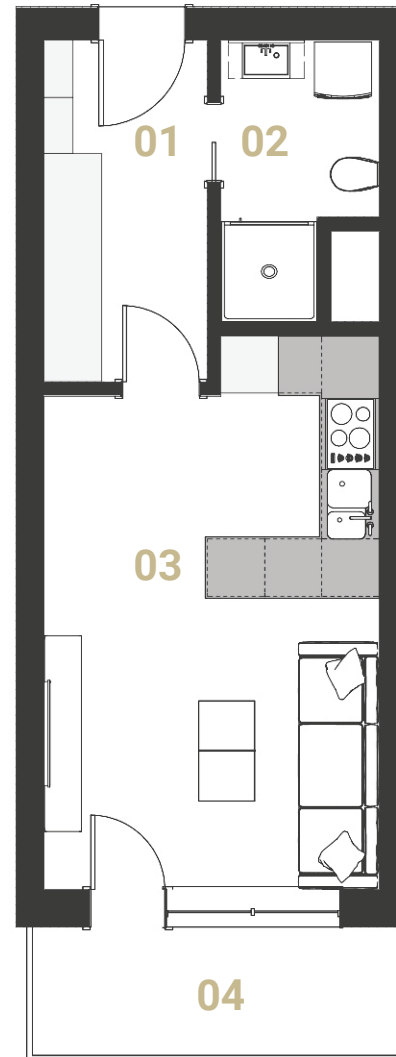

B08

1+kk • 34,2 m² • 3.NP

MÍSTNOSTI

01	PŘEDSÍŇ	6,1 m ²
02	KOUPELNA + WC	3,6 m ²
03	OBÝVACÍ POKOJ + KUCHYŇSKÝ KOUT	19,3 m ²
04	BALKÓN	5,2 m ²

CELKOVÁ PLOCHA BYTU 34,2 m²

1m 5m