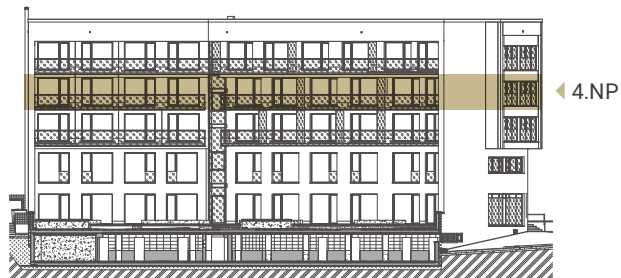

# B11

1+kk • 38,1 m<sup>2</sup> • 4.NP

## MÍSTNOSTI

01 PŘEDSÍŇ	6,2 m <sup>2</sup>
02 KOUPELNA	3,6 m <sup>2</sup>
03 OBÝVACÍ POKOJ + KUCHYŇSKÝ KOUT	23,8 m <sup>2</sup>
04 BALKÓN	4,5 m <sup>2</sup>

CELKOVÁ PLOCHA BYTU 38,1 m<sup>2</sup>

1m

5m