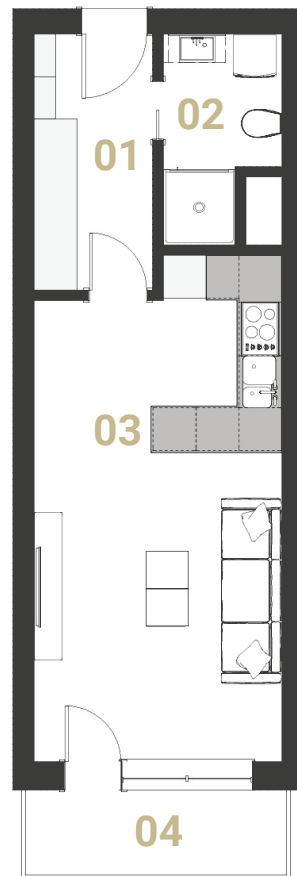

# B11

1+kk • 38,1 m<sup>2</sup> • 4.NP

## MÍSTNOSTI

01 PŘEDSÍŇ	6,2 m <sup>2</sup>
02 KOUPELNA	3,6 m <sup>2</sup>
03 OBÝVACÍ POKOJ + KUCHYŇSKÝ KOUT	23,8 m <sup>2</sup>
04 BALKÓN	4,5 m <sup>2</sup>

CELKOVÁ PLOCHA BYTU 38,1 m<sup>2</sup>

1m

5m