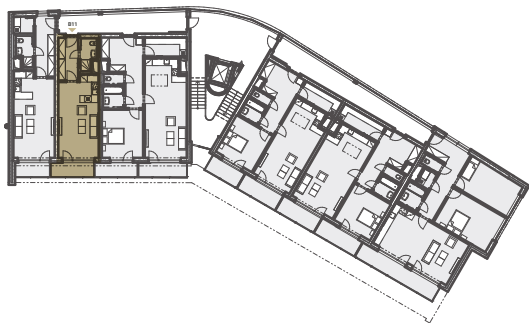

# B11

1+kk • 38,1 m<sup>2</sup> • 4.NP

## MÍSTNOSTI

01 PŘEDSÍŇ	6,2 m <sup>2</sup>
02 KOUPELNA	3,6 m <sup>2</sup>
03 OBÝVACÍ POKOJ + KUCHYŇSKÝ KOUT	23,8 m <sup>2</sup>
04 BALKÓN	4,5 m <sup>2</sup>

CELKOVÁ PLOCHA BYTU 38,1 m<sup>2</sup>

1m

5m