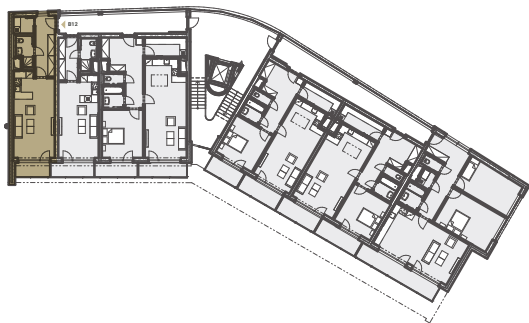

B12

1+kk • 44,4 m² • 4.NP

MÍSTNOSTI

01	PŘEDSÍŇ	8,8 m ²
02	KOUPELNA	3,8 m ²
03	WC	2,3 m ²
04	OBÝVACÍ POKOJ + KUCHYŇSKÝ KOUT	25,3 m ²
05	BALKÓN	4,2 m ²

CELKOVÁ PLOCHA BYTU 44,4 m²

1m

5m