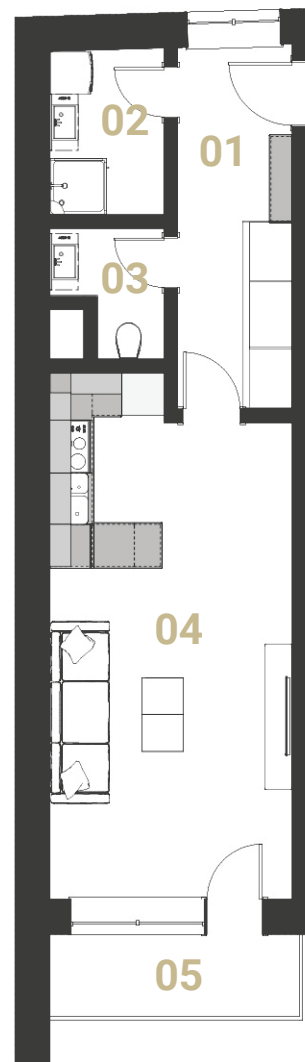

B12

1+kk • 44,4 m² • 4.NP

MÍSTNOSTI

01	PŘEDSÍŇ	8,8 m ²
02	KOUPELNA	3,8 m ²
03	WC	2,3 m ²
04	OBÝVACÍ POKOJ + KUCHYŇSKÝ KOUT	25,3 m ²
05	BALKÓN	4,2 m ²

CELKOVÁ PLOCHA BYTU 44,4 m²

1m

5m