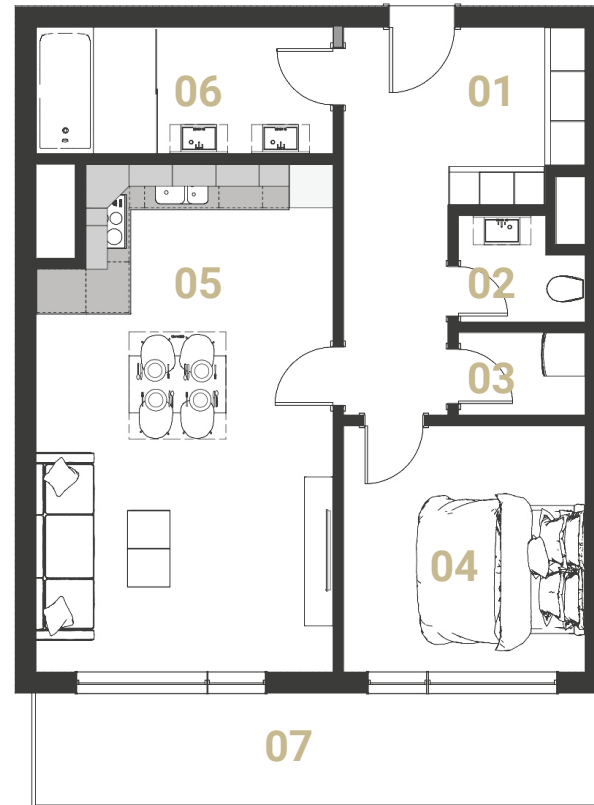

# B14

2+kk • 73,5 m<sup>2</sup> • 4.NP

## MÍSTNOSTI

01	PŘEDSÍŇ	12,7 m <sup>2</sup>
02	WC	2,3 m <sup>2</sup>
03	KOMORA	2,0 m <sup>2</sup>
04	POKOJ	12,4 m <sup>2</sup>
05	OBÝVACÍ POKOJ + KUCHYŇSKÝ KOUT	27,8 m <sup>2</sup>
06	KOUPELNA	5,3 m <sup>2</sup>
07	BALKÓN	11,0 m <sup>2</sup>

CELKOVÁ PLOCHA BYTU 73,5 m<sup>2</sup>

1m 5m