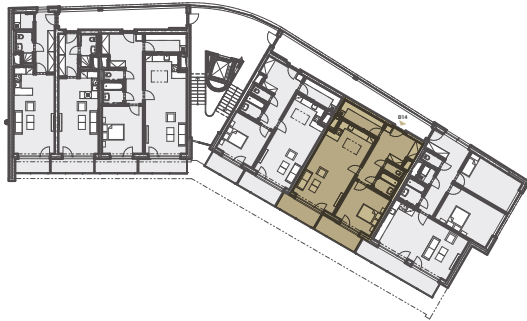

# B14

2+kk • 73,5 m<sup>2</sup> • 4.NP

## MÍSTNOSTI

01	PŘEDSÍŇ	12,7 m <sup>2</sup>
02	WC	2,3 m <sup>2</sup>
03	KOMORA	2,0 m <sup>2</sup>
04	POKOJ	12,4 m <sup>2</sup>
05	OBÝVACÍ POKOJ + KUCHYŇSKÝ KOUT	27,8 m <sup>2</sup>
06	KOUPELNA	5,3 m <sup>2</sup>
07	BALKÓN	11,0 m <sup>2</sup>

CELKOVÁ PLOCHA BYTU 73,5 m<sup>2</sup>

1m 5m