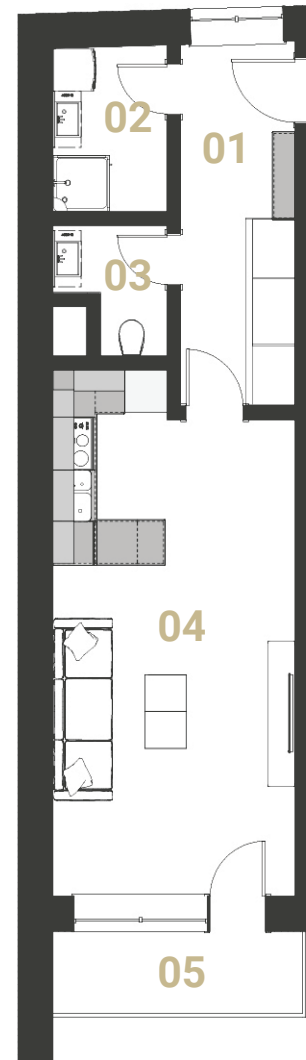

# B18

1+kk • 46,2 m<sup>2</sup> • 5.NP

## MÍSTNOSTI

01	PŘEDSÍŇ	8,7 m <sup>2</sup>
02	KOUPELNA	3,8 m <sup>2</sup>
03	WC	2,3 m <sup>2</sup>
04	OBÝVACÍ POKOJ + KUCHYŇSKÝ KOUT	26,3 m <sup>2</sup>
05	BALKÓN	5,1 m <sup>2</sup>

CELKOVÁ PLOCHA BYTU 46,2 m<sup>2</sup>

1m 5m