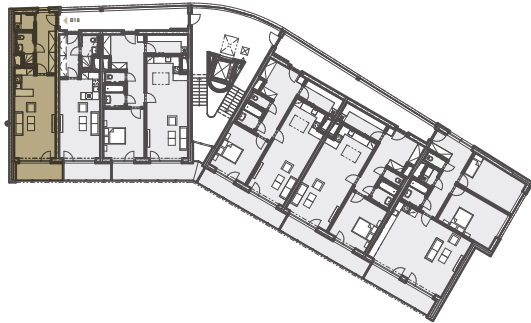

# B18

1+kk • 46,2 m<sup>2</sup> • 5.NP

## MÍSTNOSTI

01	PŘEDSÍŇ	8,7 m <sup>2</sup>
02	KOUPELNA	3,8 m <sup>2</sup>
03	WC	2,3 m <sup>2</sup>
04	OBÝVACÍ POKOJ + KUCHYŇSKÝ KOUT	26,3 m <sup>2</sup>
05	BALKÓN	5,1 m <sup>2</sup>

CELKOVÁ PLOCHA BYTU 46,2 m<sup>2</sup>